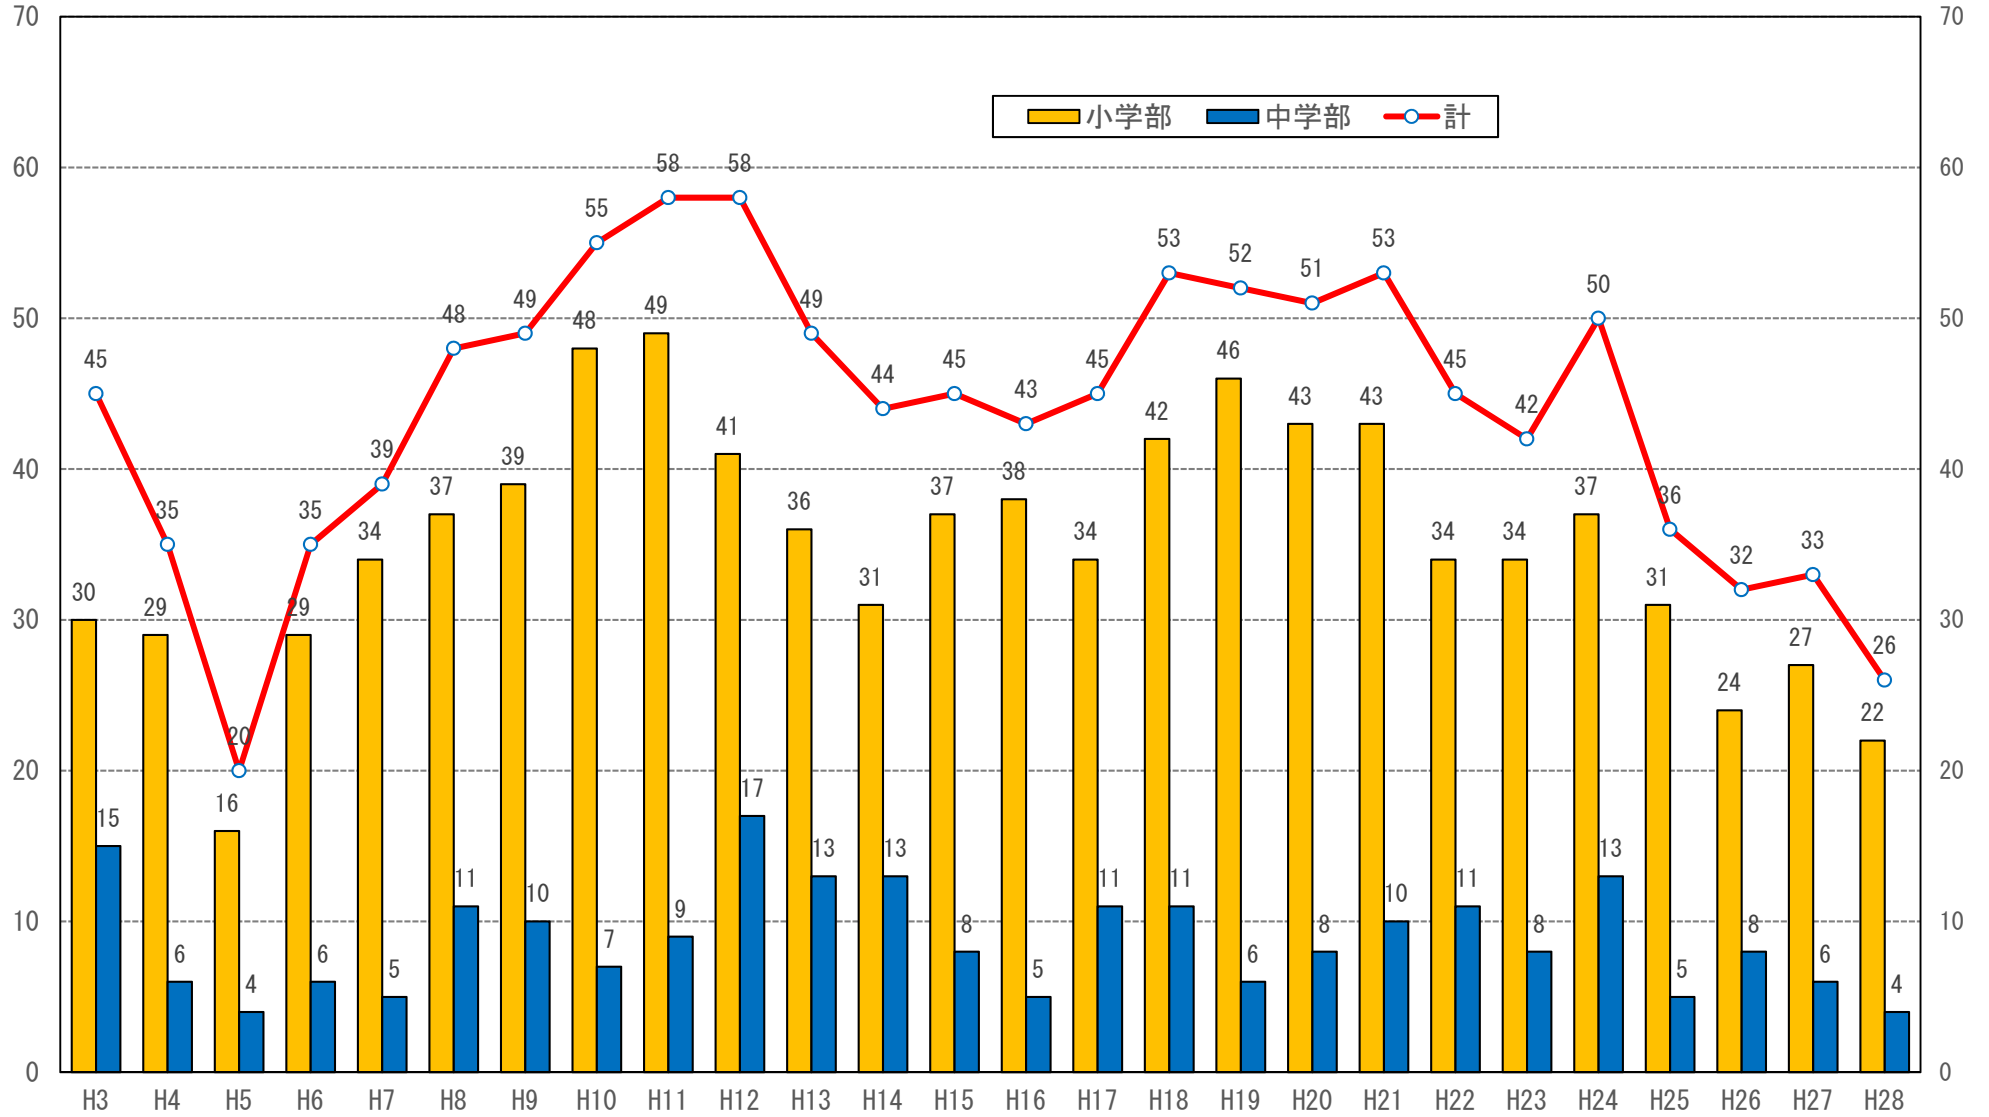

児童生徒数の推移（各年度の4月15日現在）

	H3	H4	H5	H6	H7	H8	H9	H10	H11	H12	H13	H14	H15	H16	H17	H18	H19	H20	H21	H22	H23	H24	H25	H26	H27	H28
小学部	30	29	16	29	34	37	39	48	49	41	36	31	37	38	34	42	46	43	43	34	34	37	31	24	27	22
中学部	15	6	4	6	5	11	10	7	9	17	13	13	8	5	11	11	6	8	10	11	8	13	5	8	6	4
計	45	35	20	35	39	48	49	55	58	58	49	44	45	43	45	53	52	51	53	45	42	50	36	32	33	26